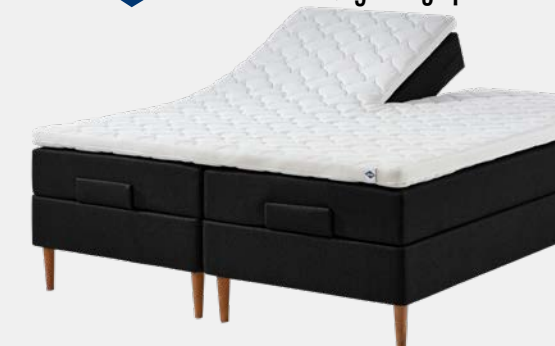

ÅBENT HUS PRIS
SÆT PRIS KUN
16.998,-

SPAR 50%

WONDERLAND MEDLEY ELEVATIONSSENG

- dobbelt elevationsseng
- norsk kvalitetsseng
- Blød skulderzone
- inkl. kraftig latex topmadras
- Allergivenlig og vaskbar betræk
- ekskl. ben og gavl