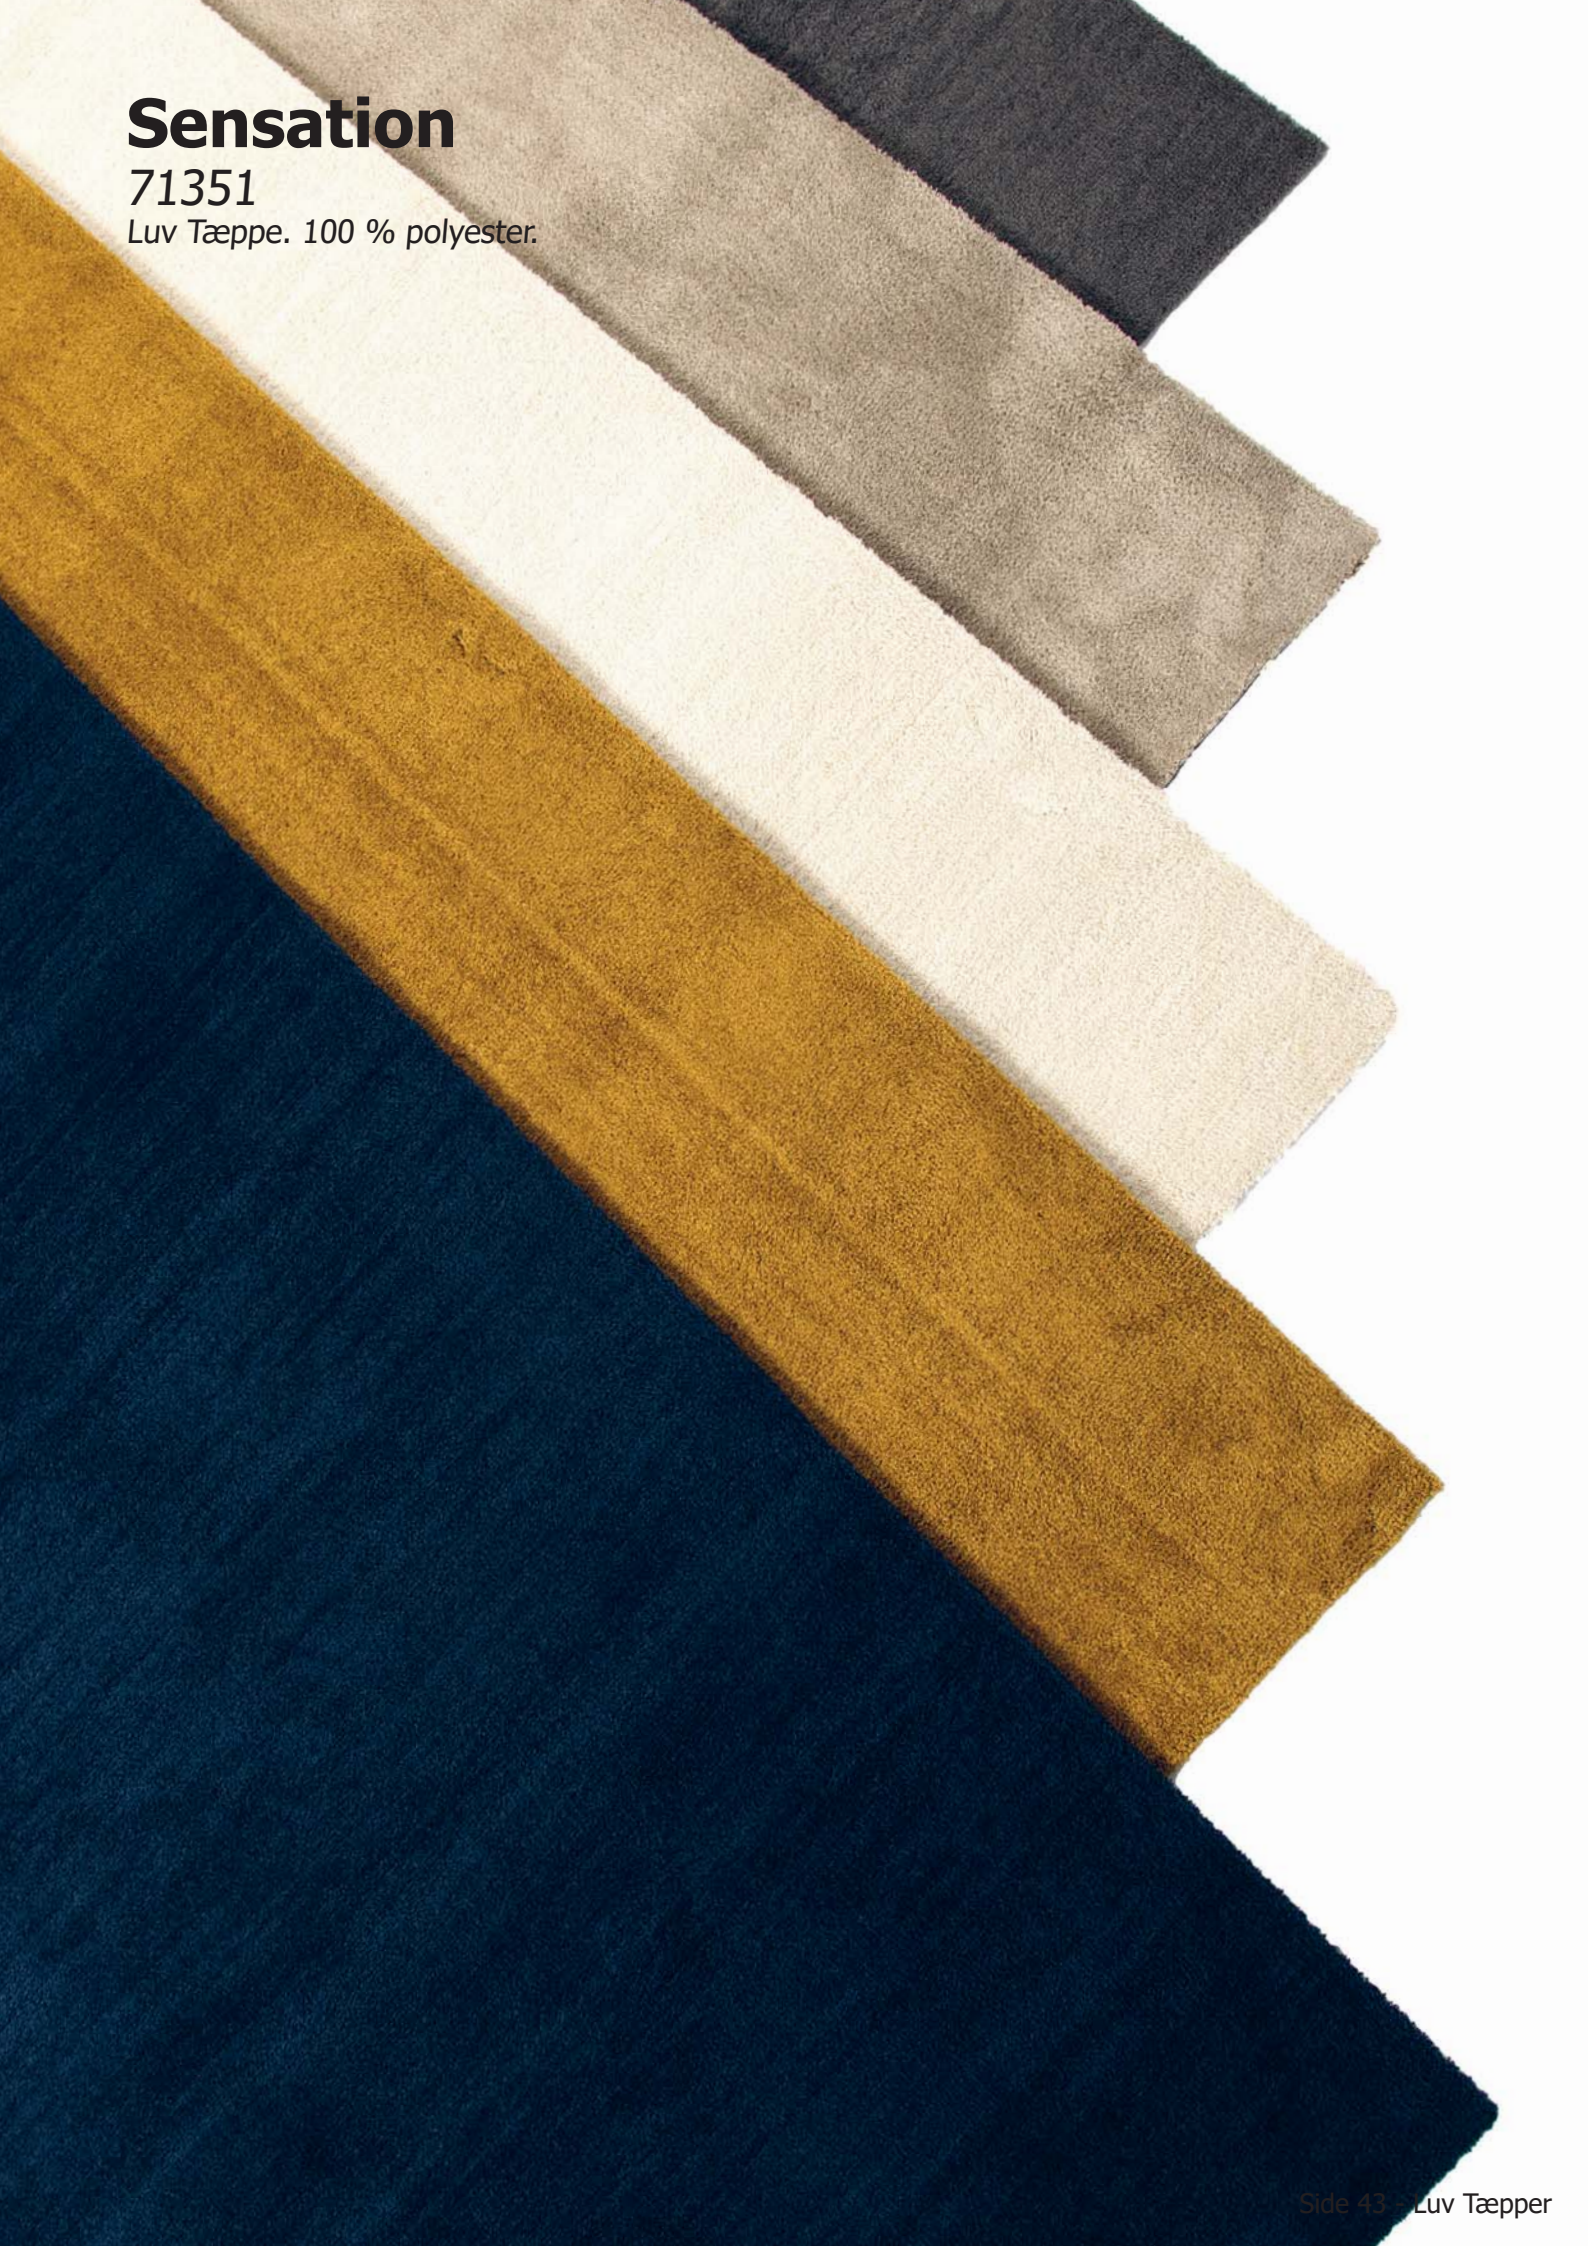

Sensation

71351

Luv Tæppe. 100 % polyester.