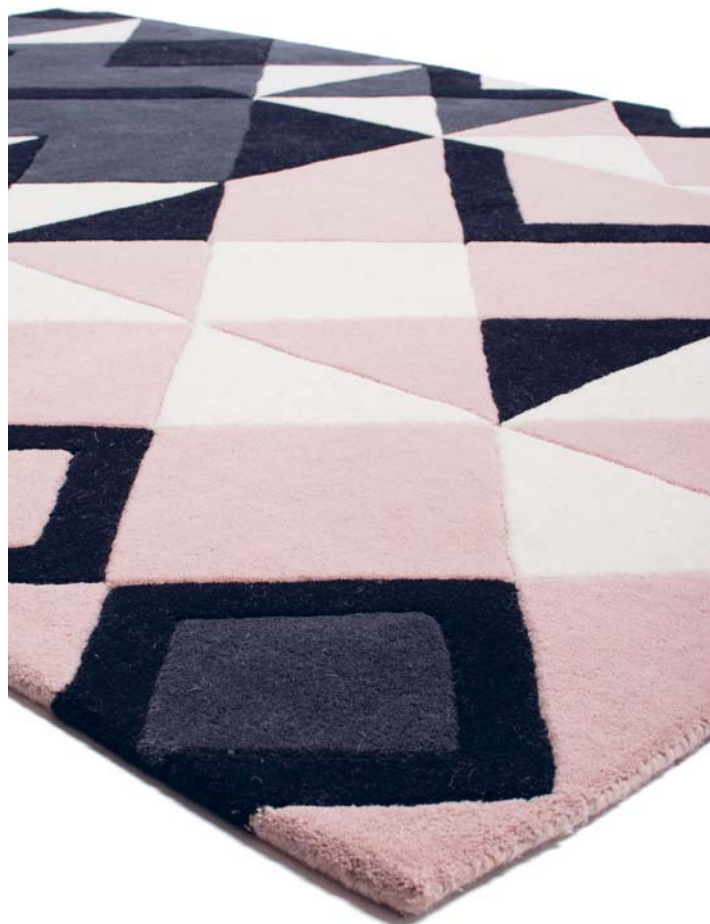

Odin

9900

Håndtuftet. 100 % ren uld.

Odin er et håndtuftet tæppe designet af Loka Lagerlöv Grum-Schwensen fra Studio Orbit.

Studio Orbit er især kendt for designs med geometriske former og blomster – og ikke mindst for en unik evne til at sætte farver sammen.

Loka Lagerlöv Grum-Schwensen fortæller om sine tanker bag tæppernes design:

"Jeg har til inspiration blandt andet kigget tilbage på orientalske tæpper og deres opbygning. Selvom tæppet her er et håndtuftet tæppe, er designet inspireret af klassiske kelim-tæppers geometriske mønstre. Jeg har gentænkt mønstrene i et enkelt, stramt skandinavisk design, der trækker på referencer til Bauhaus og art deco."

"Tæppet er fremstillet i ren uld og fås i tre forskellige farvekombinationer. Farverne er inspireret af tidens trend, og mit daglige arbejde med farver inden for boligtekstiler."

"Ved at sætte kendte elementer ind i en ny sammenhæng er det mit mål at skabe et nyt udtryk, og på den måde fortælle en historie med mit design."