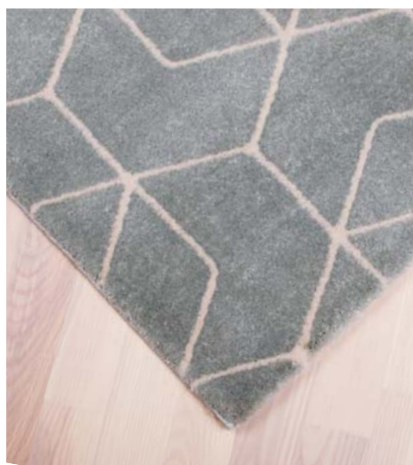

54285-630 Lysblå