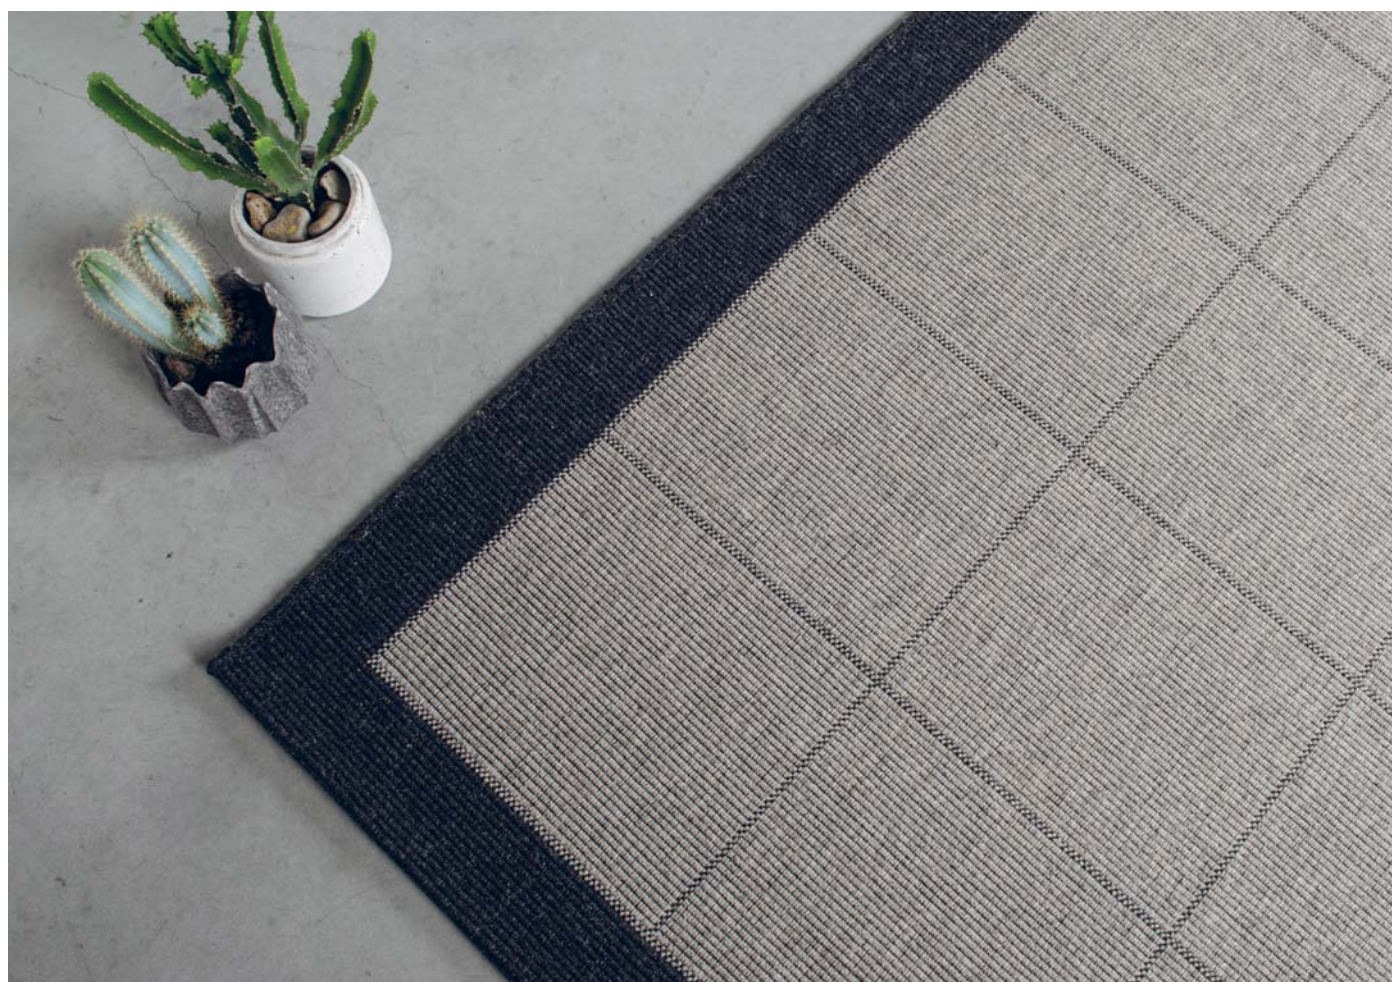

15022-959 Mørkgrå

Størrelser

50 x 80 cm	133 x 195 cm
80 x 150 cm	160 x 240 cm
80 x 250 cm	200 x 290 cm
80 x 350 cm	240 x 340 cm