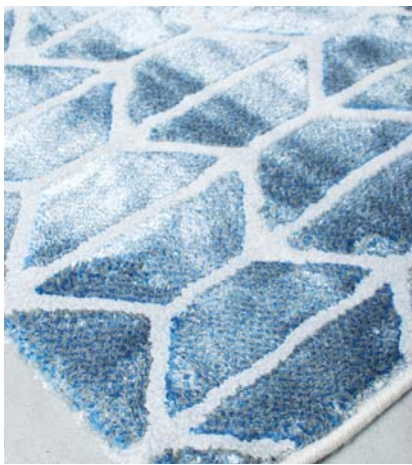

80 x 150 cm	240 x 330 cm
135 x 190 cm	Ø 160 cm
160 x 230 cm	Ø 200 cm
200 x 290 cm	

Malaga

4568

Luv Tæppe. 30 % Decolan Heatset PP & 70 % polyester.

4568-000 Lava

4568-500 Sea

4568-900 Stone

4568-500 Sea