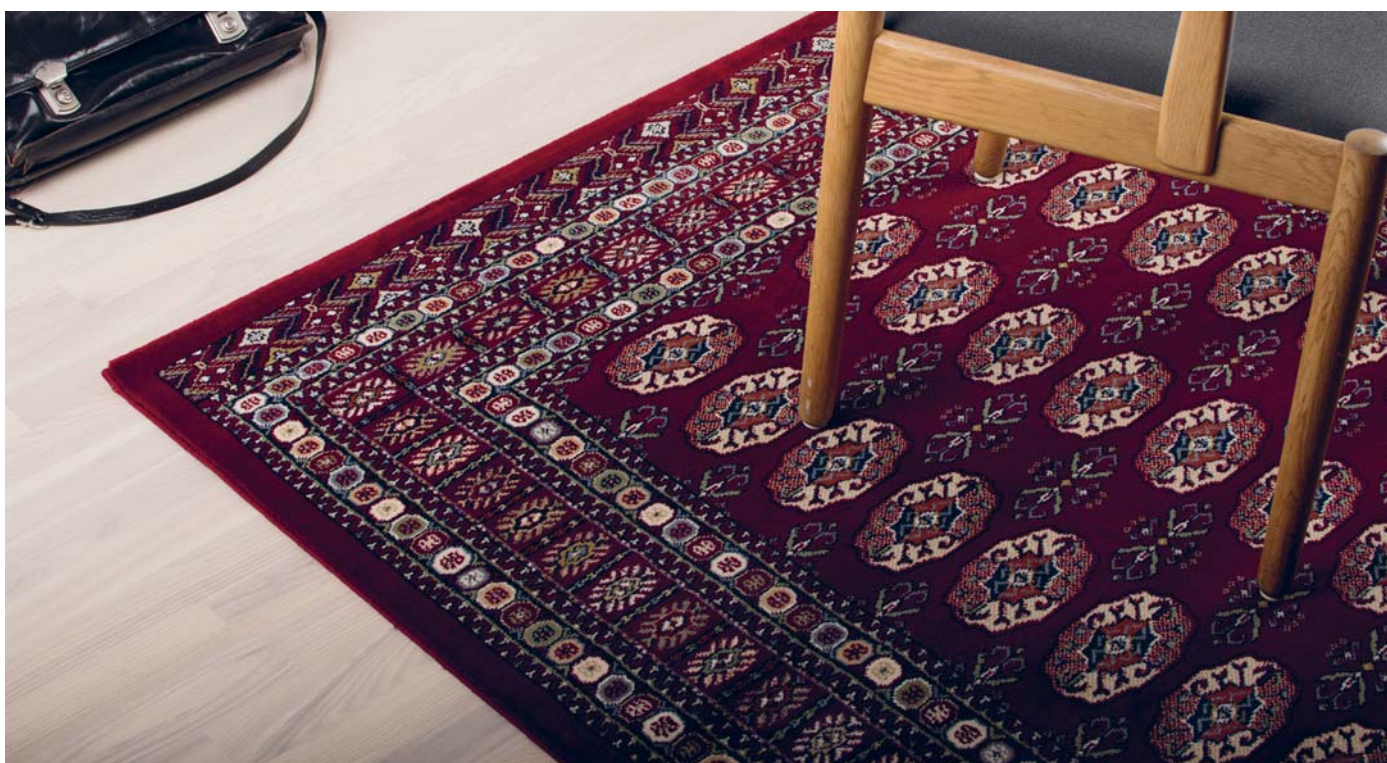

7615-014 Rød

Størrelser

50 x 80 cm	137 x 195 cm
80 x 150 cm	170 x 230 cm
80 x 250 cm	200 x 290 cm
80 x 330 cm	240 x 340 cm