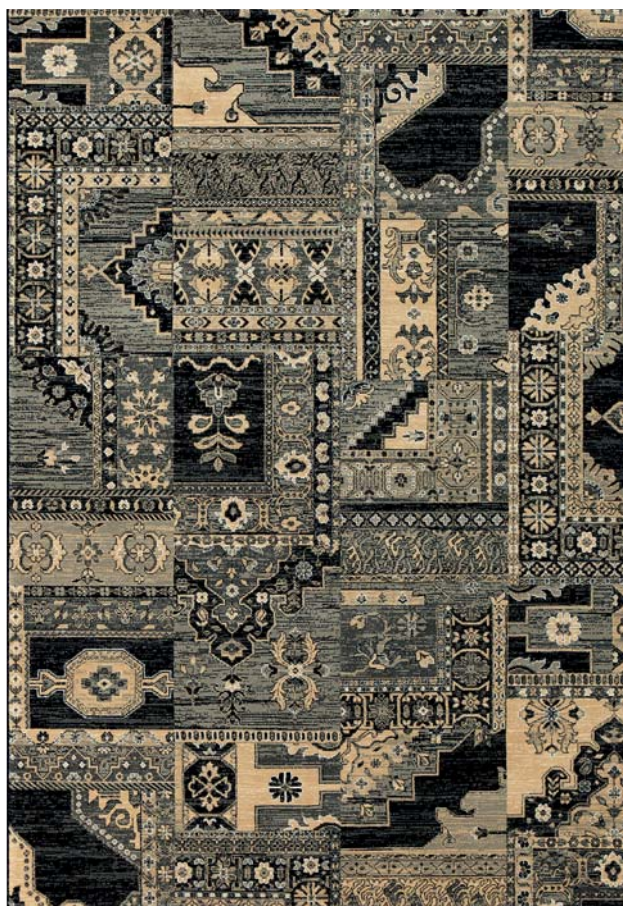

160 x 230 cm

240 x 330 cm

Orient

65116

Wilton. 90 % Heatset PP & 10 % Viscose.

65116-091 Multi Rød

65116-091 Multi Rød

65116-090 Multi Sort