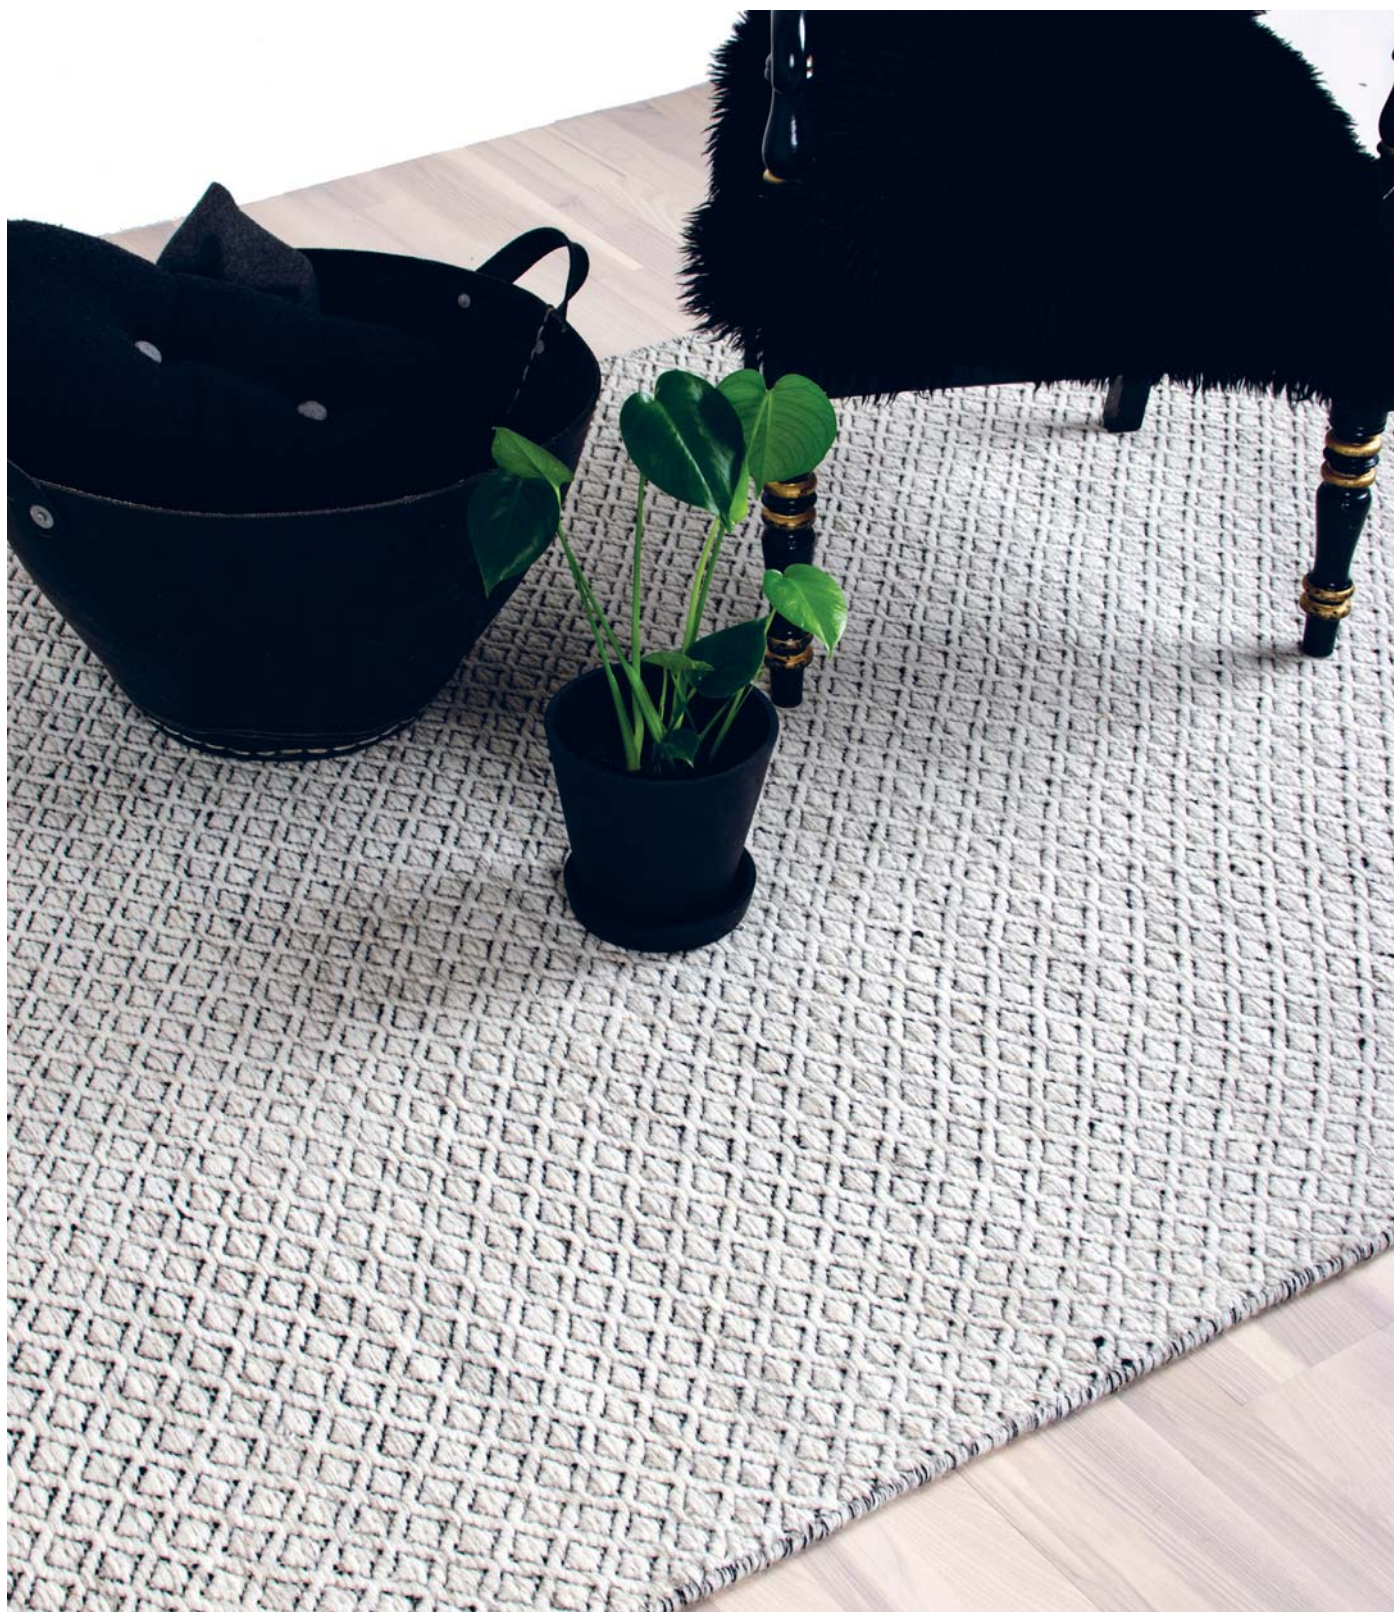

140 x 200 cm

80 x 150 cm

160 x 230 cm

200 x 290 cm

Osaka

2630

Håndvævet Kelim. 80 % uld & 20 % bomuld.

2630-060