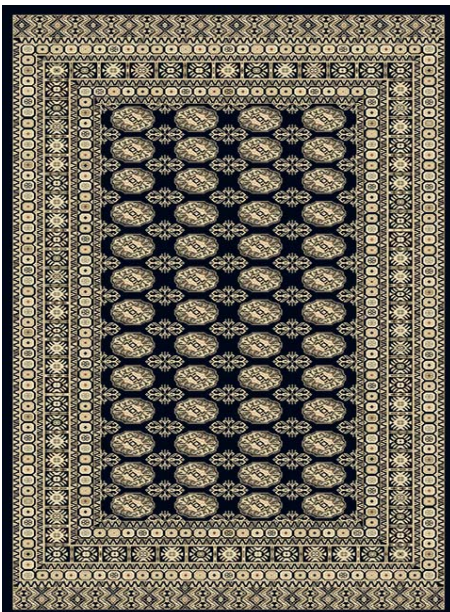

7615-039 Sort