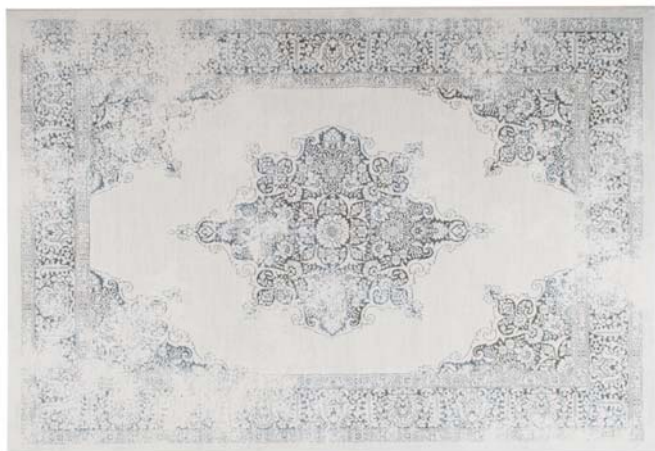

Størrelser

135 x 200 cm

200 x 290 cm

160 x 230 cm

240 x 330 cm

Kingston

12180

Luv Tæppe. 100 % Decolan heatset PP.