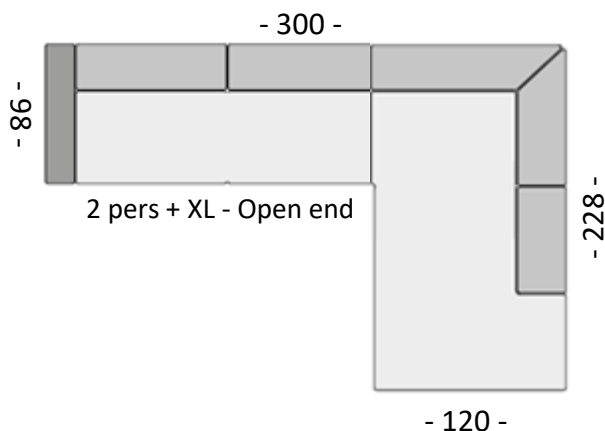

VENEZIA BY LINDHARDT

STÆRK PRIS

	Gr. 1	Gr. 2
2 pers + Open end	14.999,-	17.999,-
2 pers + XL Open end	14.999,-	17.999,-
3 pers + Open end	14.999,-	17.999,-
3 pers + XL Open end	15.999,-	18.999,-

Mål kan variere +/- 2 cm
 Forbehold for tastefejl
 Alle opstillinger kan bestilles spejlvendt