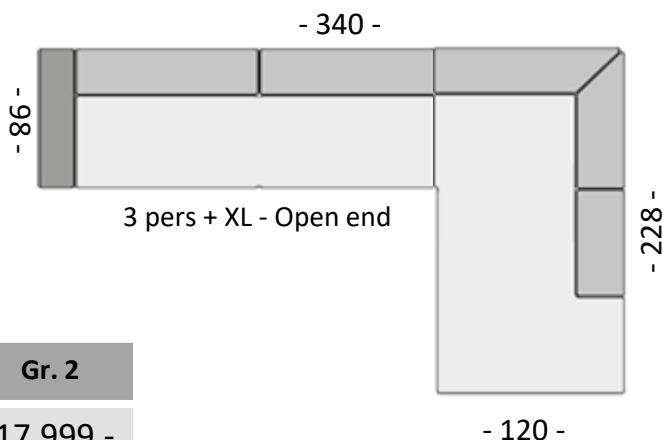

VENEZIA BY LINDHARDT

STÆRK PRIS

	Gr. 1	Gr. 2
2 pers + Open end	14.999,-	17.999,-
2 pers + XL Open end	14.999,-	17.999,-
3 pers + Open end	14.999,-	17.999,-
3 pers + XL Open end	15.999,-	18.999,-

Mål kan variere +/- 2 cm
 Forbehold for tastefejl
 Alle opstillinger kan bestilles spejlvendt