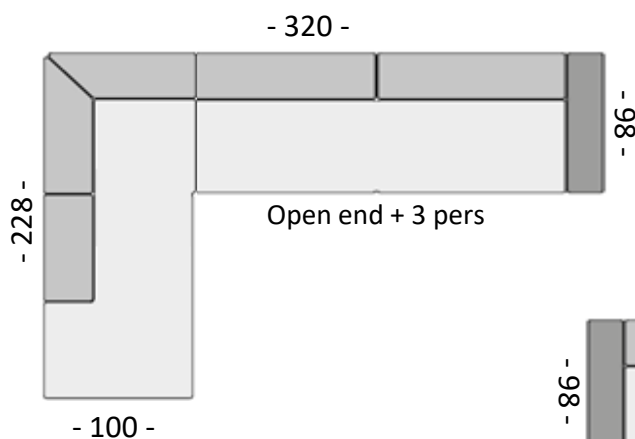

VENEZIA BY LINDHARDT

STÆRK PRIS

	Gr. 1	Gr. 2
2 pers + Open end	14.999,-	17.999,-
2 pers + XL Open end	14.999,-	17.999,-
3 pers + Open end	14.999,-	17.999,-
3 pers + XL Open end	15.999,-	18.999,-

Mål kan variere +/- 2 cm
 Forbehold for tastefejl
 Alle opstillinger kan bestilles spejlvendt