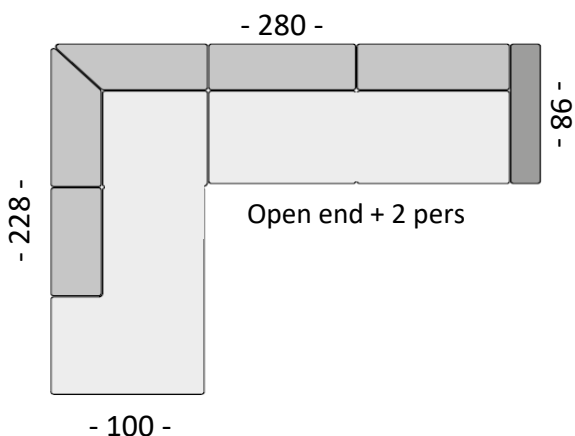

VENEZIA BY LINDHARDT

STÆRK PRIS

	Gr. 1	Gr. 2
2 pers + Open end	14.999,-	17.999,-
2 pers + XL Open end	14.999,-	17.999,-
3 pers + Open end	14.999,-	17.999,-
3 pers + XL Open end	15.999,-	18.999,-

Mål kan variere +/- 2 cm
 Forbehold for tastefejl
 Alle opstillinger kan bestilles spejlvendt